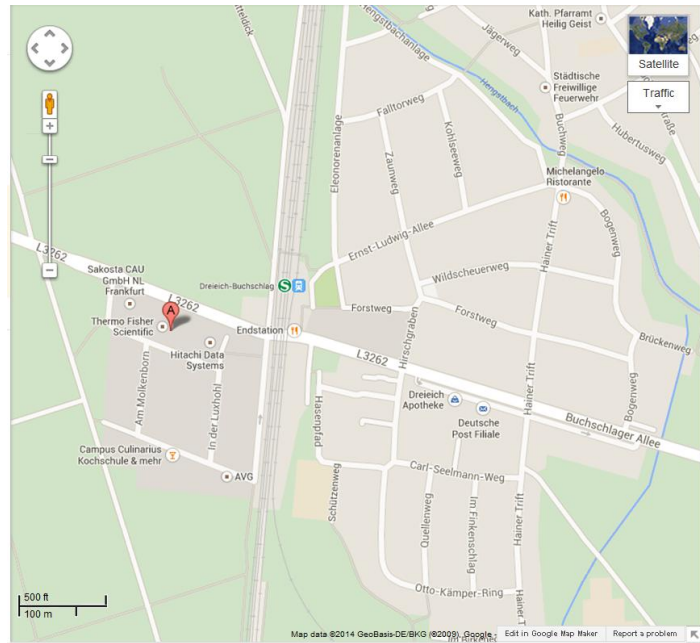

Center of Excellence

Visitor Information

Dreieich

Adresse und Anfahrtsskizze

Thermo Scientific Center of Excellence
Im Steingrund 4-6
63303 Dreieich

E-mail

Analyze.de@thermofisher.com

Telefonnummer

+49 6103 4080

[Link to Google Maps](#)